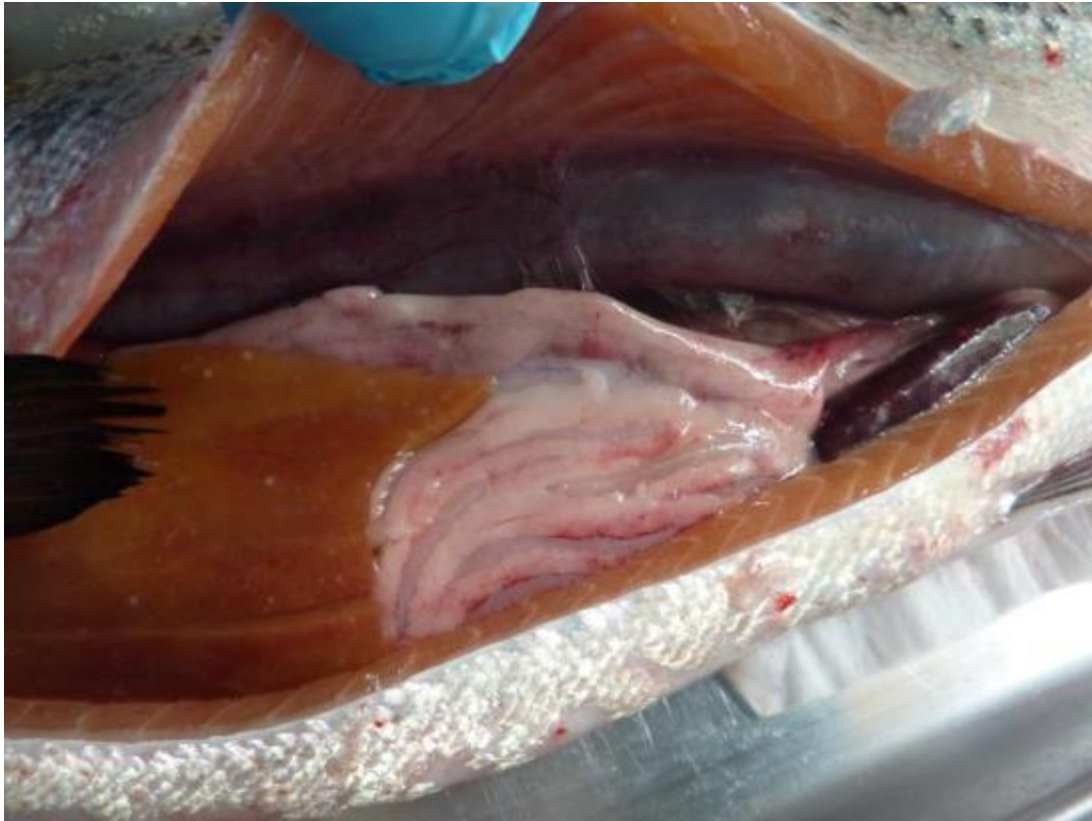

20160202 suspect BKD Torridon 24/5/16